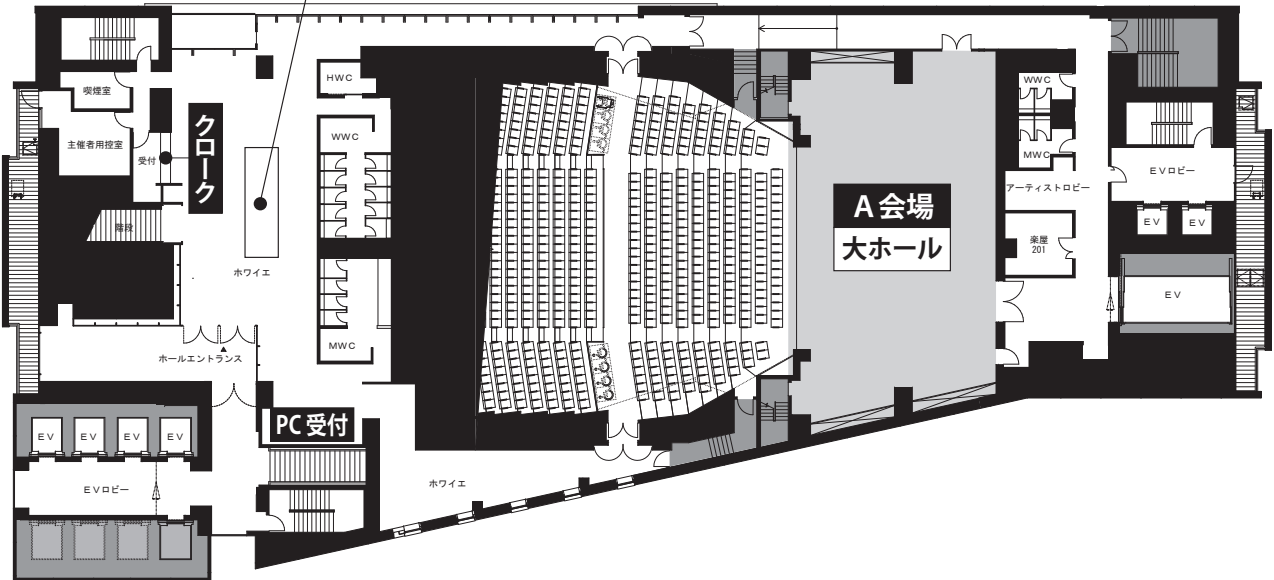

会場のご案内

2F

参加受付
機器展示
書籍展示

5F

休憩所
とろみコーヒーの試飲
(8月25日のみ)
※提供 コメダ珈琲店

B会場
小ホール2